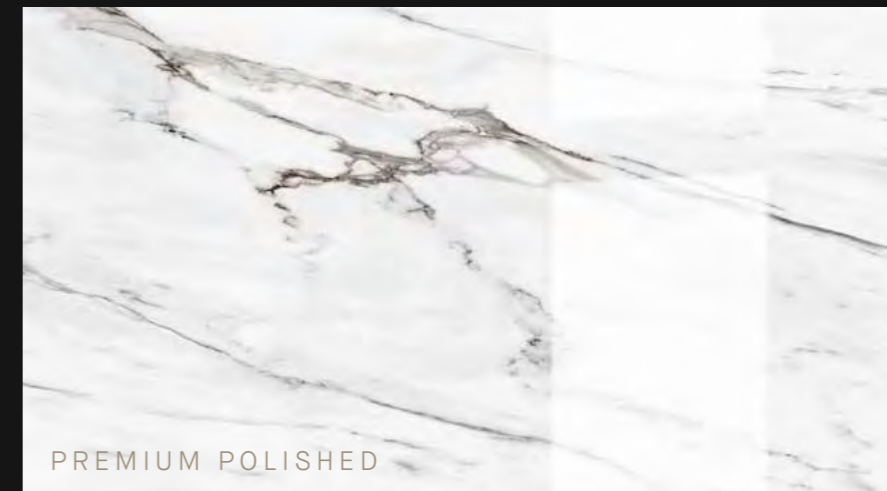

finishes acabados

formats formatos

colours colores