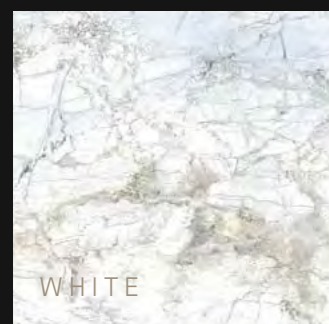

colours

colores