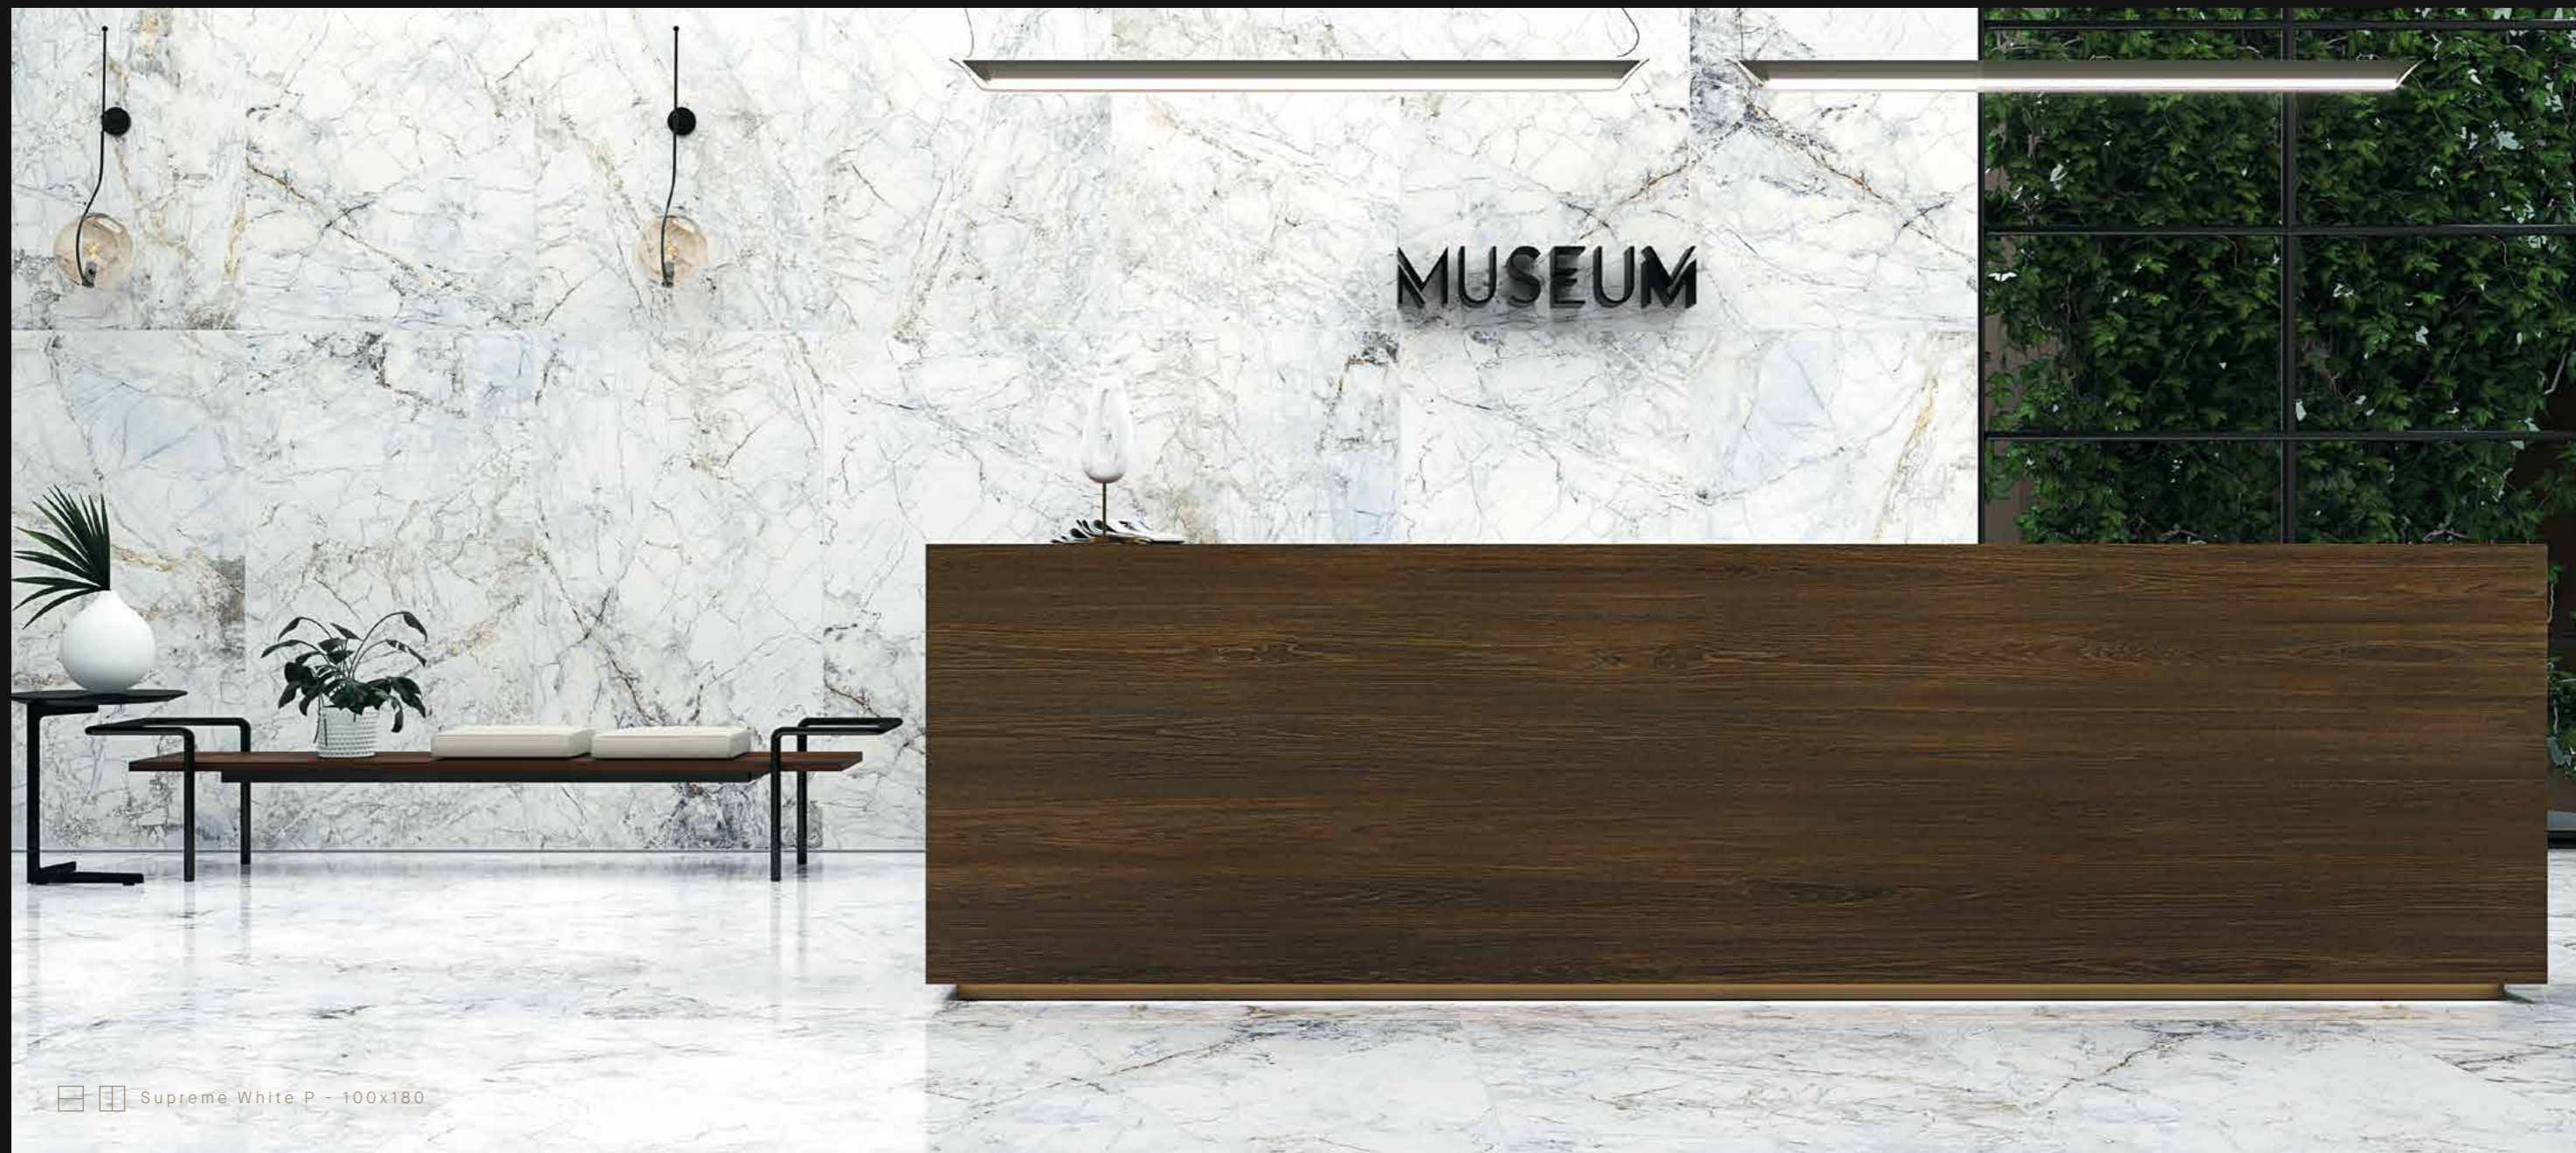

Graphic variation MAINSTONE OAT (100x180 cm format)

supreme

Supreme White SP - 100x180 R

Supreme White SP - 100x180 R

Supreme White P - 100x180

SUPREME is a collection that unites stylish elegance with a strong design appeal. Inspired by select pieces of 'Invisible Blue' marble, its bluish-grey surface veining contrasts with the white background, lending each of the tiles a personality more synonymous with a work of art. One special peculiarity are the additional effects of the collection's Shaped finish, further enhancing its striking veined pattern, with end results that surpass those of the real marble. Available in 4D TECH in a 100x260 cm Natural finish, and 180x100 cm and 100x100 cm Premium Polished or Shaped finish. SUPREME is perfect for creating settings conceived to make a unique, highly original impact, elevating the concept of deluxe sophistication to new levels.

SUPREME es la colección donde el diseño y la elegancia se aúnan para sorprendernos. Inspirada en la versión más exclusiva del mármol 'invisible blue', sus tonos grises azulados contrastan sobre su base blanca, proporcionándole carácter y personalidad a cada una de sus piezas, como si de una obra de arte se tratara. Con una particularidad, y es que su acabado Shaped, introduce efectos matéricos, que realzan todavía más su bella gráfica veteada, ofreciendo una composición que supera la propia naturaleza del mármol original. Disponible en 4D TECH, en 100x260 cm en acabado Natural, y en 180x100 cm y 100x100 cm tanto en Pulido Premium como en Shaped. SUPREME es una apuesta ideal para crear espacios únicos, donde lujo alcanza su máxima expresión.