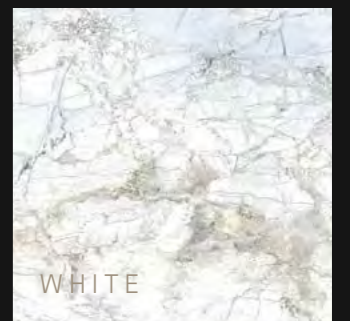

formats formatos

colours colores