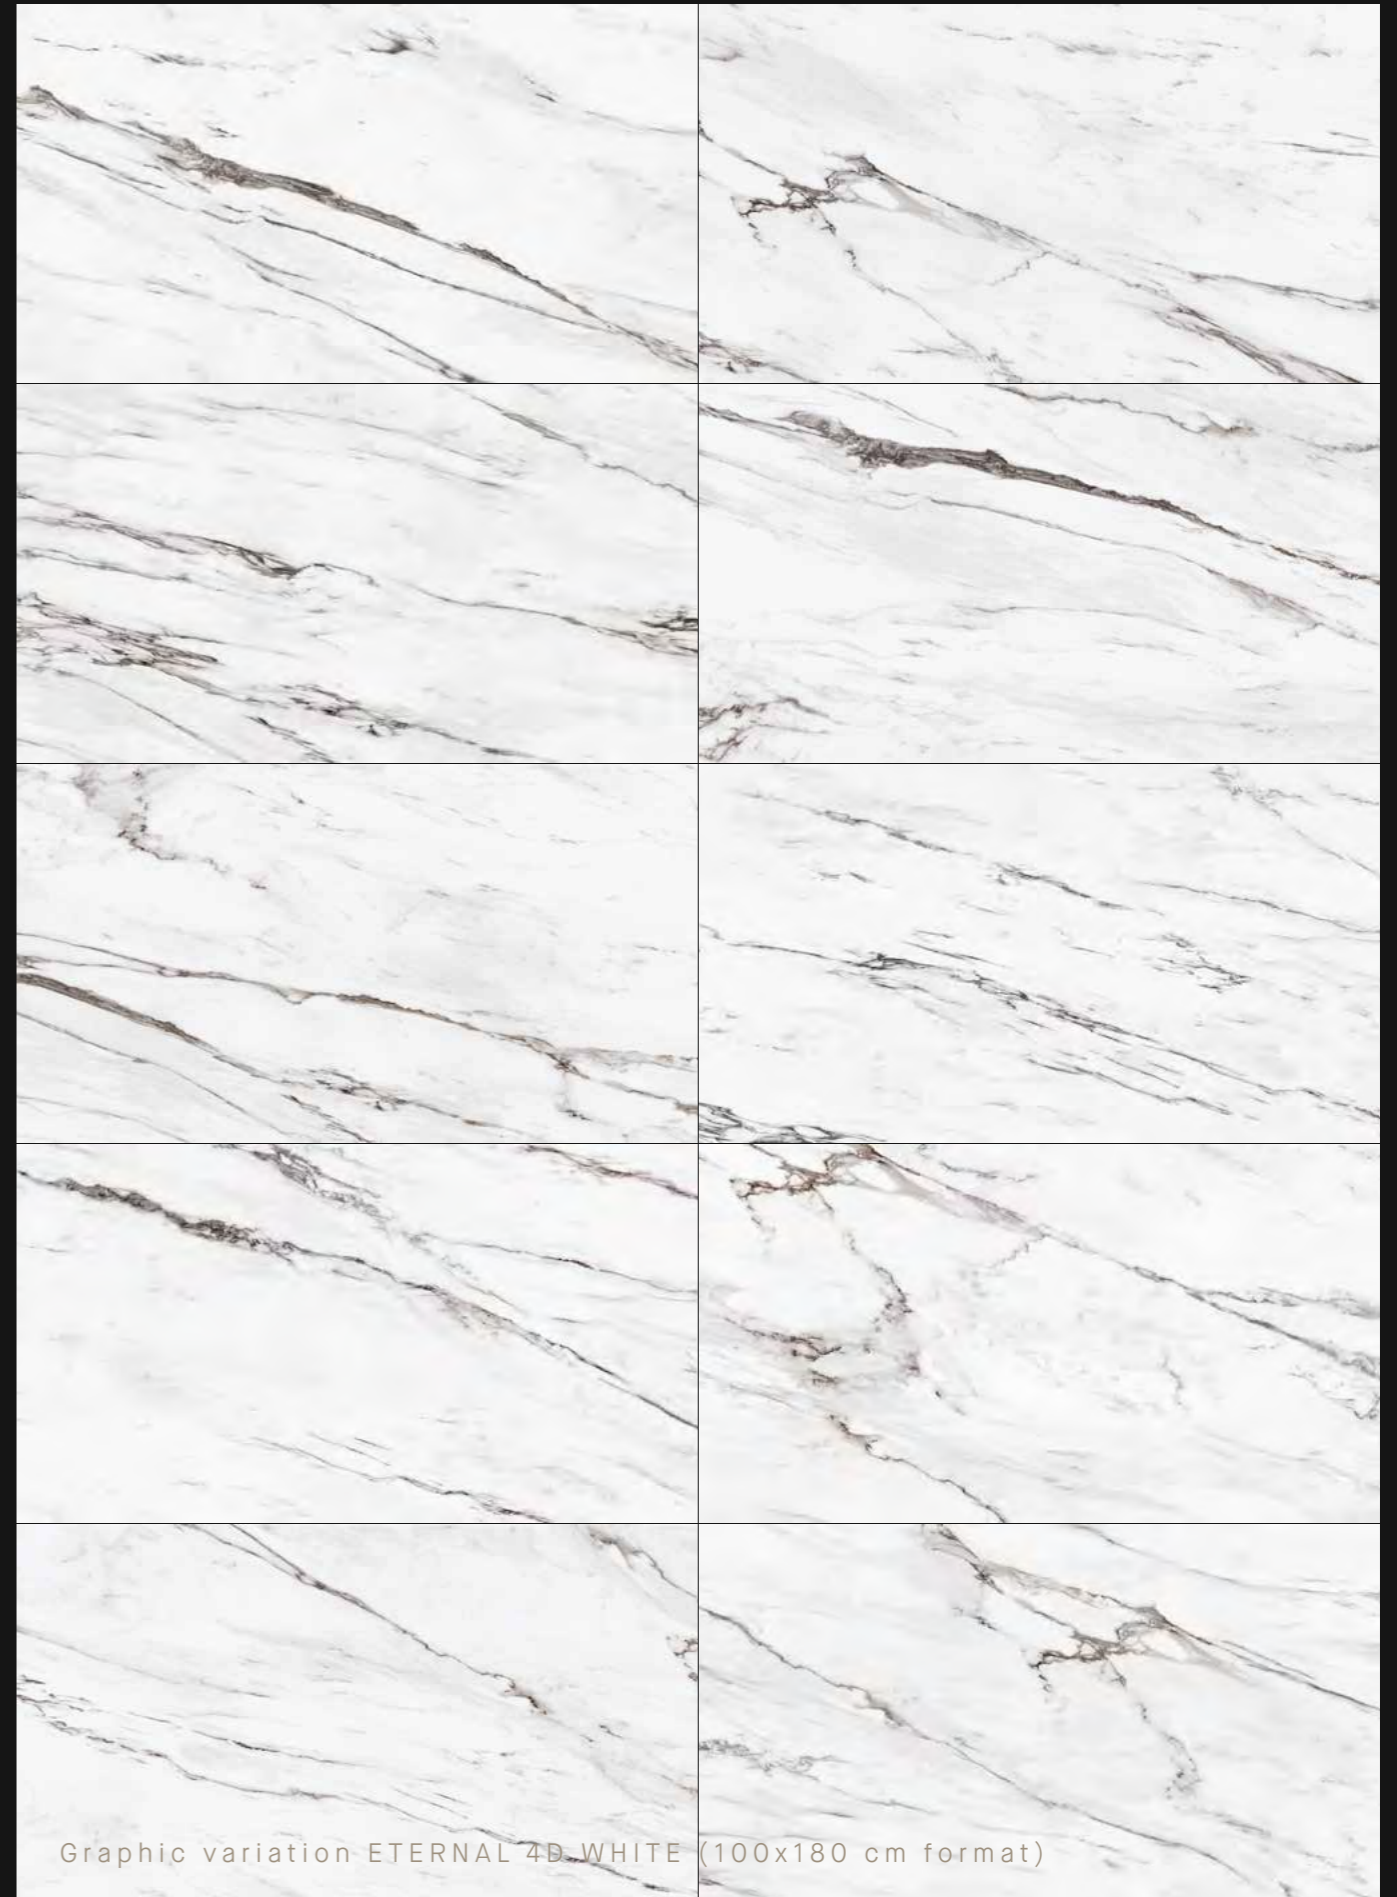

technical info.

info. técnica

Porcelain

100x180 cm
39,4x70,9 "

Thickness	8 mm	
Patterns	12	
Shade variation	V1	
 WHITE	Premium Polished (P)	24202 M76
	Natural (NT)	23970 M75

Graphic variation ETERNAL 4D WHITE (100x180 cm format)