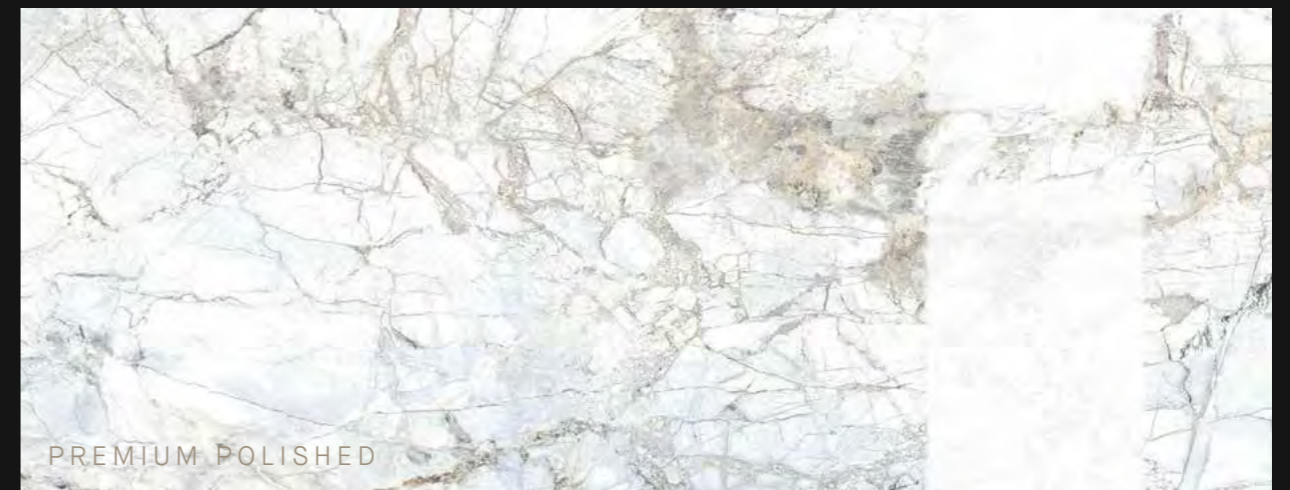

↓
↑
thickness
6 mm

100x260 cm
39,4x102,4"

↓
↑
thickness
8 mm

100x180 cm
39,4x70,9"

↓
↑
thickness
8 mm

100x100 cm
39,4x39,4"

formats
formatos

finishes
acabados