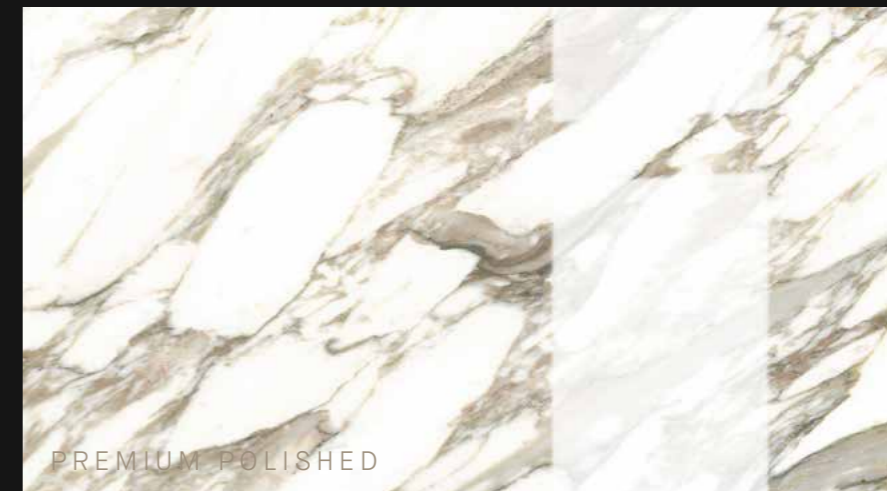

finishes
acabados

formats
formatos

colours
colores